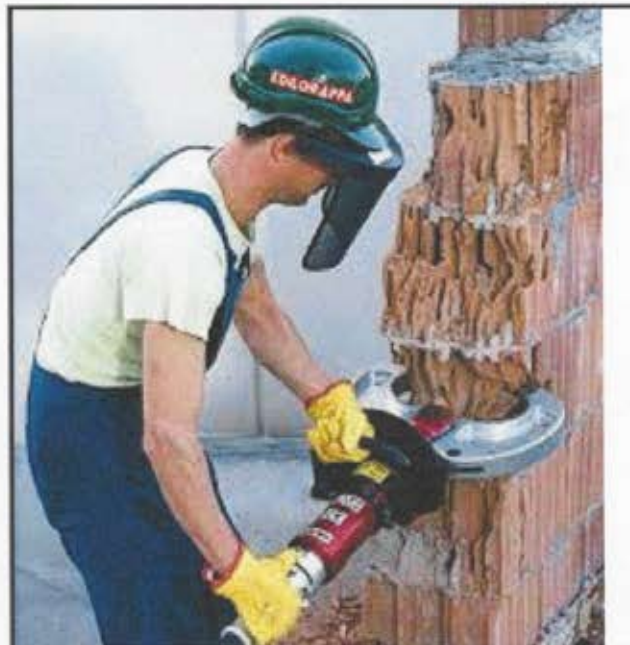

Altezza

PINZA DEMOLITRICE CON CENTRALINA.  
CENTRALINA ALIMENTATA A 380 VOLT "6,5 KW"  
LUNGHEZZA TUBI 10 MT.  
LA MACCHINA ROMPE MATTONE, CEMENTO/CEMENTO ARMATO

DOCUMENTI RICHIESTI: DOCUMENTO D'IDENTITA', CARTA DI CREDITO, 18 ANNI COMPIUTI.